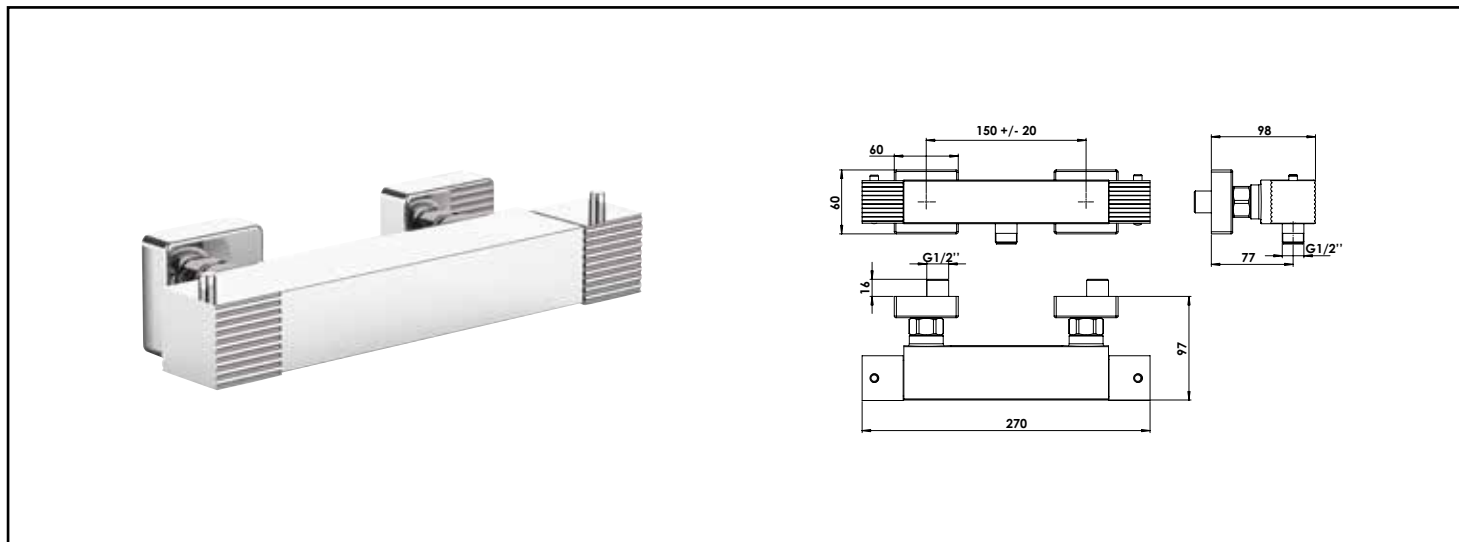

Référence : **501015508**

THERMOSTATIQUE DE DOUCHE CUADR'O - BUTÉE DE SÉCURITÉ 38°C - CHROMÉ - ROLF

CE MITIGEUR THERMOSTATIQUE EST MUNI D'UN SYSTÈME D'ÉCONOMISEUR D'EAU ET D'UNE BUTÉE DE SÉCURITÉ POUR UN CONFORT D'UTILISATION GARANTI.

INSTALLATION RAPIDE ET FACILE.

DESCRIPTION	Chromé - Croisillons métal. - Cartouche monobloc. - Système économiseur d'eau. - Butée de sécurité à 38°C. - Filtres et clapet incorporés. - Arrivées écrous prisonniers 20/27. - Raccords muraux excentrés avec rosaces.
CARACTÉRISTIQUES	Système économiseur d'eau Butée de sécurité à 38°C Raccords muraux excentrés avec rosaces
APPLICATIONS	Pour douche murale.
CONDITIONS D'UTILISATION	Ne convient qu'à l'application décrite.
COMPATIBILITÉ	Pour douche murale.
PRÉCAUTION D'EMPLOI	Ne convient qu'à l'application décrite.
SPECIFICATIONS D'INSTALLATION	Permet l'équipement sanitaire des salles de bains et cuisine. Garantie 10 ans contre tout vice de fabrication y compris pour les cartouches - Cf conditions générales de vente
PRESCRIPTION DE POSE	Avant le montage nettoyer la tuyauterie pour éliminer toute impureté
PRESCRIPTION D'ENTRETIEN	Nettoyage à l'eau savonneuse avec un chiffon doux et bien sécher - Ne pas utiliser de produits nocifs, abrasifs ou chlorés